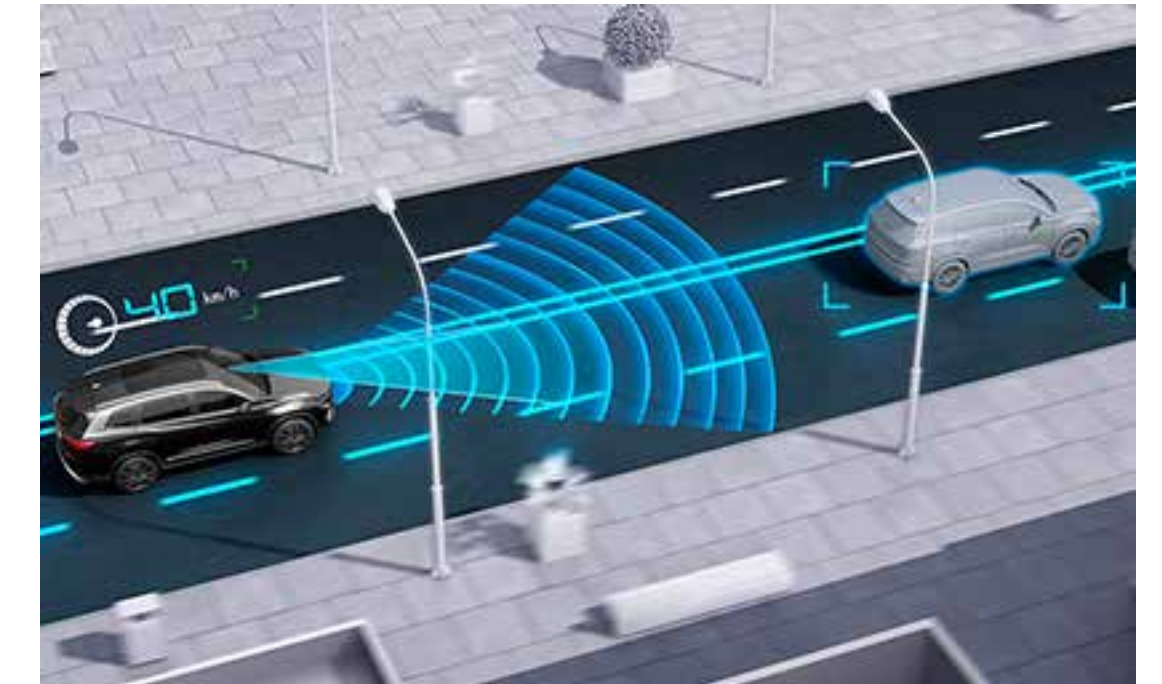

ALL NEW
TIGGO 8 PRO

CHERY

**SISTEMA DE
SEGURIDAD ADAS**

**FRENADO AUTÓNOMO
DE EMERGENCIA**

**DETECTOR DE
PUNTO CIEGO**

**CONTROL DE LUZ
ALTA INTELIGENTE**

**CONTROL CRUCERO
ADAPTATIVO**

**ASISTENTE DE TRÁFICO
CRUZADO TRASERO**